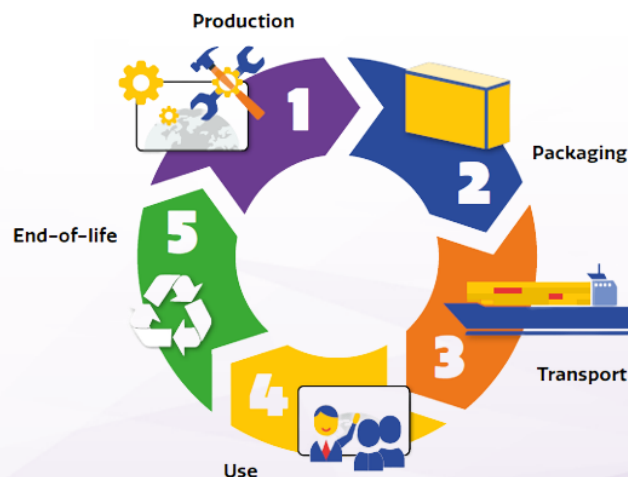

Display Interactiv Advanced CTOUCH Neo 75"

Amprenta CO2 si materialele utilizate pentru CTOUCH Neo | Pasaport de Sustenabilitate

CTOUCH, impreuna cu Eindhoven University of Technology (TU/e) a realizat un studiu despre impactul CO2 al display-urilor interactive din portofoliu, din dorinta de a realiza echipamente sustenabile. Astfel CTOUCH se concentreaza pe 4 zone de sustenabilitate:

1. **Productia** -> Optimizarea productiei, ambalarii produselor si transportului
2. **Utilizarea** -> Sustinerea utilizatorilor in a folosi produsele CTOUCH eficient
3. **Final de gama EOL** -> Focus pe reciclare si reutilizarea produselor EOL si a componentelor
4. **Responsabilitate sociala CSR** -> Optimizarea impactului social si asupra mediului a produselor din portofoliul CTOUCH

SUSTAINABILITY PASSPORT						
MATERIALS	ORIGIN	ENERGY	CO2			
			Tg Glass	Malaysia, Spain	100 W	1240
			Tg Infralum	China del Sud, Spain	235 W	2348
			Tg Medior	Lu Lu (China, China	238 W	2348
			Tg Cover	Marneburg	247 W	98267
			Tg Tin	Duisenberg, Croatia	9423 W	108894
Tg Copper	Italy, Italy	108 W	185234			

CTOUCH NEO	
Dimensions	75-inch display
Model Year	2022
Model	CN-76829