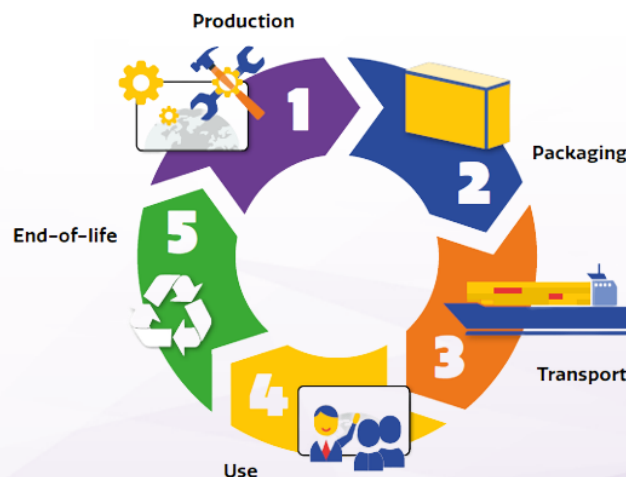

Display Interactiv Advanced CTOUCH Neo 86"

Amprenta CO2 si materialele utilizate pentru CTOUCH Neo | Pasaport de Sustenabilitate

CTOUCH, impreuna cu Eindhoven University of Technology (TU/e) a realizat un studiu despre impactul CO2 al display-urilor interactive din portofoliu, din dorinta de a realiza echipamente sustenabile. Astfel CTOUCH se concentreaza pe 4 zone de sustenabilitate:

1. **Productia** -> Optimizarea productiei, ambalarii produselor si transportului
2. **Utilizarea** -> Sustinerea utilizatorilor in a folosi produsele CTOUCH eficient
3. **Final de gama EOL** -> Focus pe reciclare si reutilizarea produselor EOL si a componentelor
4. **Responsabilitate sociala CSR** -> Optimizarea impactului social si asupra mediului a produselor din portofoliul CTOUCH

SUSTAINABILITY PASSPORT

MATERIALS	ORIGIN	ENERGY	CO2
Tg Glass	Malaysia, Spain	1000 W	1240
Tg Infrared	China del Sud, Spain	2375 W	23478
Tg Module	Lu Su (China, China	2300 W	2304
Tg Cover	Malaysia, Spain	247 W	94267
Tg Tin	Dubrovnik, Croatia	9423 W	108094
Tg Copper	Italy, Italy	100 W	180234

CTOUCH NEO
Dimensions: 75-inch display
Model Year: 2022
Model: CN-76829