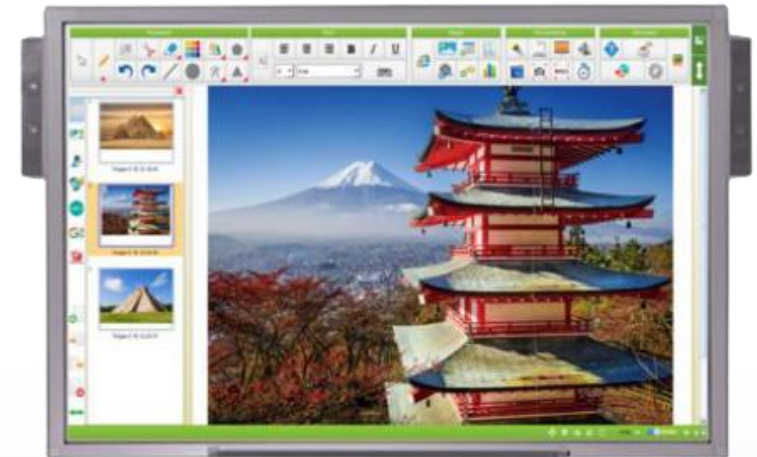

# Pachet Expert ST 83" Bright Minds

Expert,  
posibilitati  
nebanuite si cea  
mai avansata  
suita de  
optionale din  
Romania

### Pachetul interactiv IQboard Expert ST 83" - Bright Minds este format din:

- ✓ Tabla interactiva Expert G2 83"
- ✓ Videoproiector Short-Throw Panasonic PT-TX350
- ✓ Suport profesional videoproiector
- ✓ Software in limba romana.

### CADOU:

- ✓ **Pentray interactiv**, dotat cu o radiera si 4 markere inteligente in 4 culori (negru, rosu, verde albastru) si port USB dedicat;
- ✓ **Sistem audio IQboard Sound Bar** dotat cu incinte acustice cu putere de 40W, butoane de control volum, 1 slot pentru card SD si 2 porturi USB integrate in audio hub;

Astfel, tot ceea ce lucrati pe tabla interactiva poate fi vazut fara niciun alt accesoriu de ceilalti participanti in timp real. Mai mult, prin functia de a permite control, participantilor li se poate permite sa interactioneze in timp real cu continutul lectiei curente.