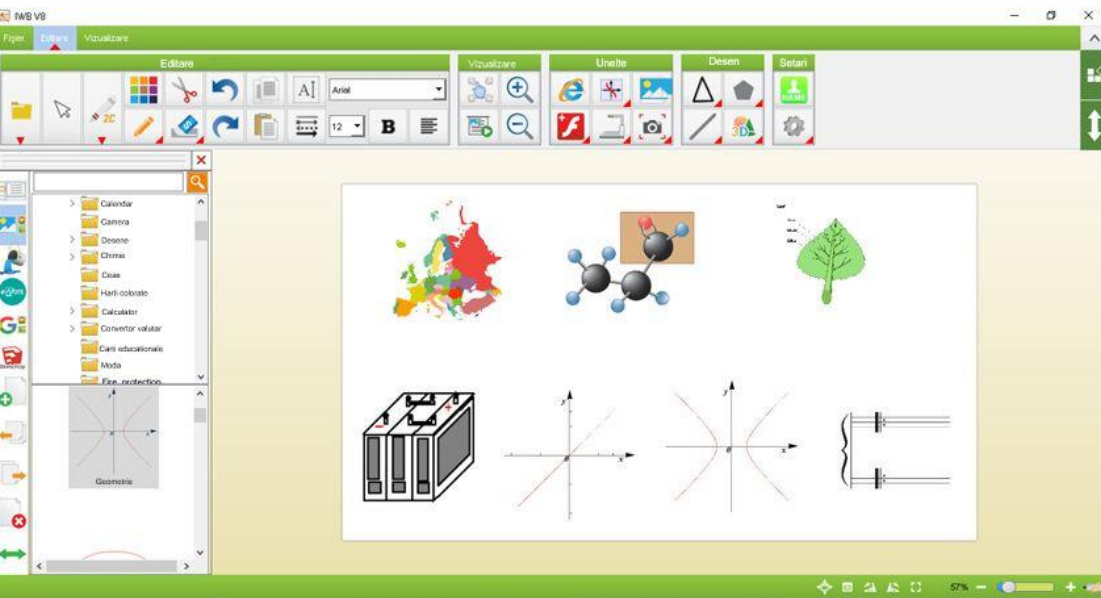

Pachet Expert ST 83" Bright Minds

- ✓ Integrare cu cele mai populare si accesate formate: Microsoft Office, PDF, JPEG etc.;
- ✓ Suport pentru aplicatii educationale ale oricaror alti producatori;
- ✓ Suport integrat pentru adnotari tip e-ink - Microsoft Office Annotation Tools;
- ✓ Tastatura virtuala incorporata;
- ✓ Browser integrat pentru navigare pe Internet;
- ✓ Conexiune wireless cu auto scanning si easy pairing (optional);
- ✓ Bara de instrumente customizabila;
- ✓ Instalare fara driver (pentru sistem de operare Windows 10);
- ✓ Integrare nativa in solutiile de videoconferinta si invatamant la distanta;
- ✓ Servicii de instalare disponibile la nivel national (contra cost);
- ✓ Livrare gratuita.