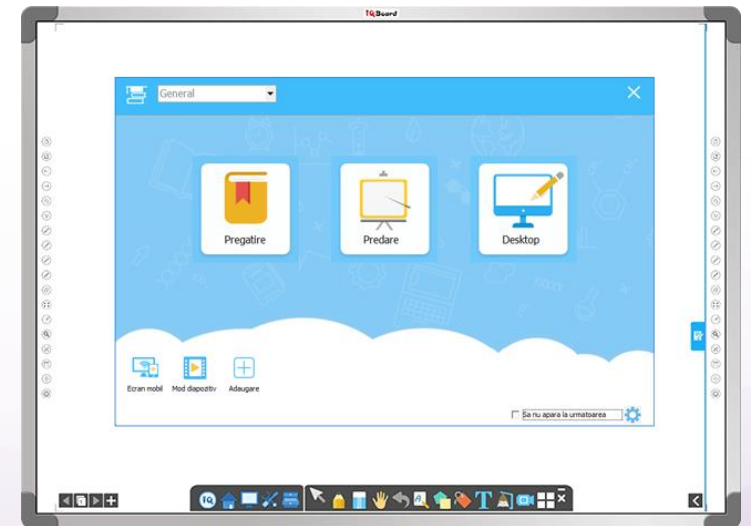

Pachet Foundation ST 100” Creative Minds

Pachet Foundation ST 100" Creative Minds

Intr-o lume in care copiii cresc inconjurati de tehnologie, educatia interactiva vine ca o completare fireasca a metodelor clasice de predare, facilitand colaborarea profesor-elevi in clasa si oferind studentilor un grad ridicat de independenta, stimulandu-le gandirea si imaginatia. Pentru a veni in intampinarea nevoilor educatiei interactive si in sprijinul unitatilor de invatamant care doresc sa faca pasul spre educatia moderna, am creat pachete intractive special adaptate mediului educational din Romania.

**Foundation,
locul
unde incepe
totul!**

Pachetul interactiv IQboard Foundation ST 100" - Creative Minds este format din:

- ✓ Tabla interactiva Foundation G2 100";
- ✓ Videoproiector Short-Throw Infocus IN114BBST;
- ✓ Suport videoproiector profesional;
- ✓ Software in limba romana.

CADOU: IQ SmartPen, accesoriul high-tech pentru table interactive ce permite controlul continutului afisat pe ecran de la distanta, aria de functionare fiind de 15 m.

Pachet Foundation ST 100" Creative Minds

Optiunile de mutare, rotire, clonare, redimensionare, marire, blocare, reflectorizare si animare a obiectelor de pe spatiul de lucru, alaturi de instrumentele de matematica incluse (rigla, raportor, compas), fac din tabla interactiva Foundation dispozitivul ideal pentru predare si invatare in era tehnologiei digitale.