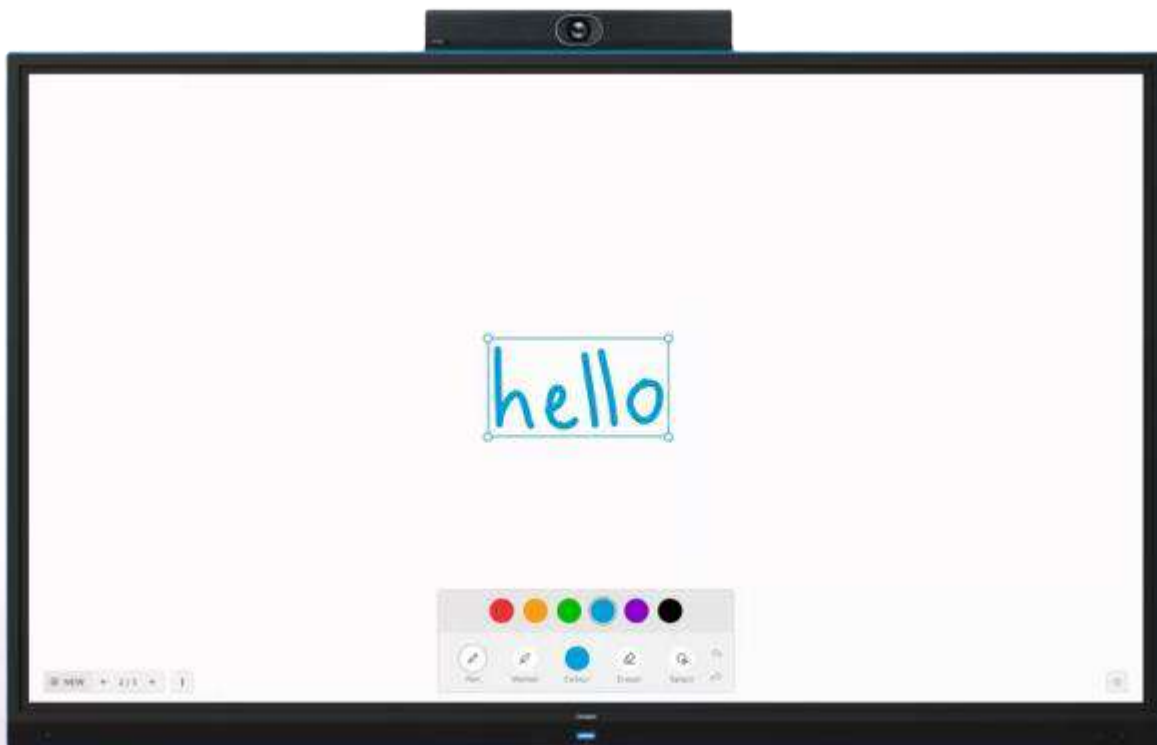

**Display Interactiv Advanced
CTOUCH Neo 65" | 165 cm**

Advanced CTOUCH Neo Cele mai intuitive display-uri interactive

Display Interactiv Advanced CTOUCH Neo 65"

Utilizarea unui display interactiv pare prea complicata? Nu si cu noua gama CTOUCH Neo, cel mai usor de utilizat display interactiv. Tot ce aveti de facut este sa porniti display-ul, sa selectati una din cele 4 optiuni disponibile si cu un singur touch, sunteti gata sa incepeti ora de curs sau intalnirea, pentru ca gama de display-uri interactive CTOUCH Neo este potrivit atat in mediul educational pentru ore de curs interactive, cat si in mediul business sau administrativ pentru intalniri, sedinte si conferinte online.

- ✓ Interfata incredibil de intuitiva
- ✓ Whiteboard extrem de facil de utilizat
- ✓ Wireless screen sharing prin AirServer
- ✓ Cable Lock pentru organizarea eficienta a cablurilor
- ✓ Setari suplimentare pentru securitate sporita
- ✓ Module Human Presence Detection si NFC Reader, integrate

Doar functii de care aveti nevoie

Cercetarile recente au relevat faptul ca sunt utilizate in mod frecvent, doar 4 functii ale unui display interactiv, astfel ca CTOUCH Neo a fost conceput pentru a oferi utilizatorilor doar functiile de care au nevoie. Astfel, cu doar un singur touch, aveti acces la functiile Whiteboard, Wireless screen sharing, Browser web si Schimbarea sursei.

Display Interactiv Advanced CTOUCH Neo 65"

Functii esentiale pentru Whiteboard

Functia Whiteboard a display-urilor interactive CTOUCH Neo este la fel de simplu de utilizat precum un flipchart. Utilizatorii pot selecta stilou sau marker si au posibilitatea de a alege din 6 culori pentru scriere, iar ca instrumente incluse au la dispozitie o radiera, o unealta pentru selectare si butoane pentru anulare (Undo) si revenire (Redo).