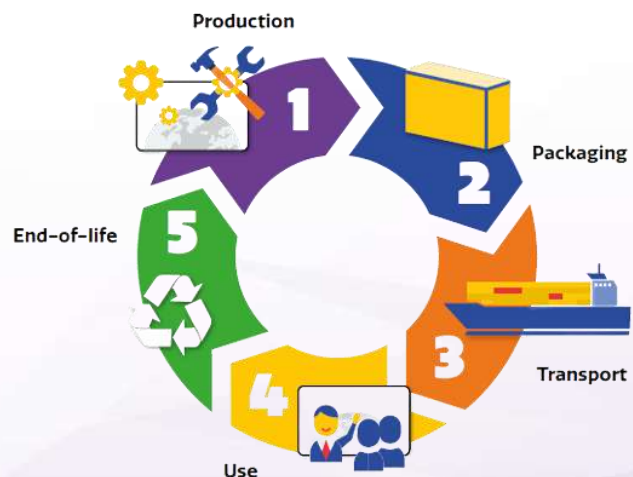

Display Interactiv Advanced CTOUCH Neo 65"

Amprenta CO2 si materialele utilizate pentru CTOUCH Neo | Pasaport de Sustenabilitate

CTOUCH, impreuna cu Eindhoven University of Technology (TU/e) a realizat un studiu despre impactul CO2 al display-urilor interactive din portofoliu, din dorinta de a realiza echipamente sustenabile. Astfel CTOUCH se concentreaza pe 4 zone de sustenabilitate:

1. **Productia** -> Optimizarea productiei, ambalarii produselor si transportului
2. **Utilizarea** -> Sustinerea utilizatorilor in a folosi produsele CTOUCH eficient
3. **Final de gama EOL** -> Focus pe reciclare si reutilizarea produselor EOL si a componentelor
4. **Responsabilitate sociala CSR** -> Optimizarea impactului social si asupra mediului a produselor din portofoliul CTOUCH

SUSTAINABILITY PASSPORT

MATERIALS	ORIGIN	ENERGY	CO2
Tg Glass	Malaysia, Spain	100 W	1240
Ig Infrared	Canada del Sud, Spain	235 W	2948
Ig Module	Letonia, China, Olanda	2388 W	2998
Tg Cover	Malaysia, China	247 W	3026.7
Tg Tin	Olanda, China, Olanda	9623 W	12009
Tg Copper	Italia, Italia	108 W	13520

CTOUCH NEO
Dimensions: 75-inch display
Model Year: 2022
Model: CN-76829